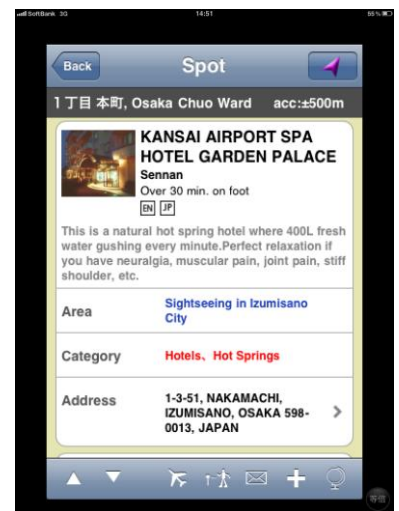

ご利用方法

ふらっと案内を起動させて「泉佐野 観光案内」をタップ！

興味のあるカテゴリーを選んで検索！

スポット表示でお店の情報を確認してください。

スポットの一覧を地図上に表示することもできます。

現在地からスポットまでの徒歩経路、ドライブルートも示してくれます

英語を初めとする多言語化にも順次取り組んでいます。